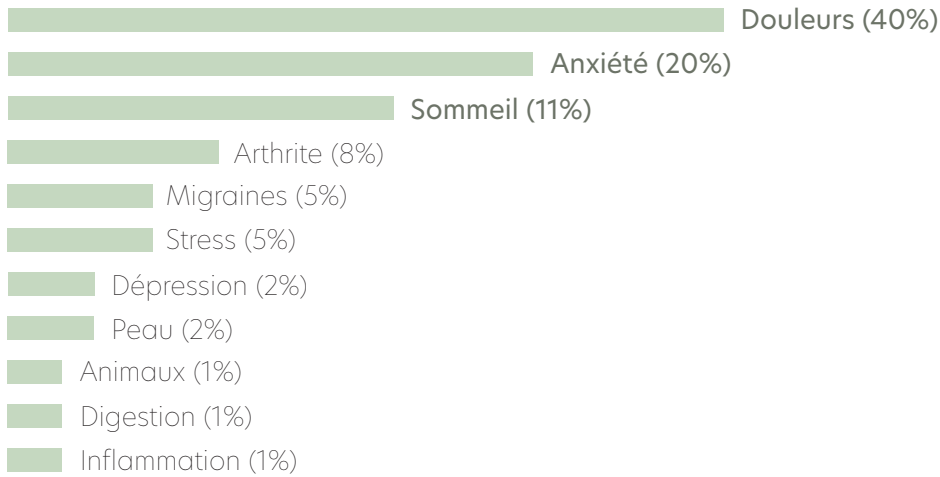

70% des consommateurs de CBD sont des hommes.

20% des Français âgés de 18 à 29 ans sont consommateurs de CBD.

10% de la population française sont consommateurs de CBD.

QUELQUES CHIFFRES

Le CBD

MOTIFS D'UTILISATION DU CBD

CULTURE DU CHANVRE

Chine
Premier

Canada
Second

France
Troisième:
18 000 hectares

LÉGALISATION DE CANNABIS EN FRANCE

Les français se disent :

78%
Favorables
au cannabis
thérapeutique

51%
Favorables à une
dépénalisation
complète